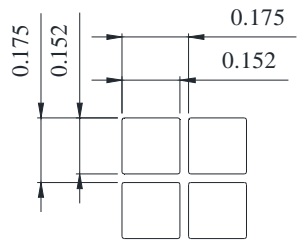

PIN NO.	SYMBOL
1	C2P
2	C2N
3	C1P
4	C1N
5	VBAT
6	VSS
7	VDD
8	CS#
9	RES#
10	D/C#
11	SCLK
12	SDIN
13	IREF
14	VCOMH
15	VCC

Scale 30/1